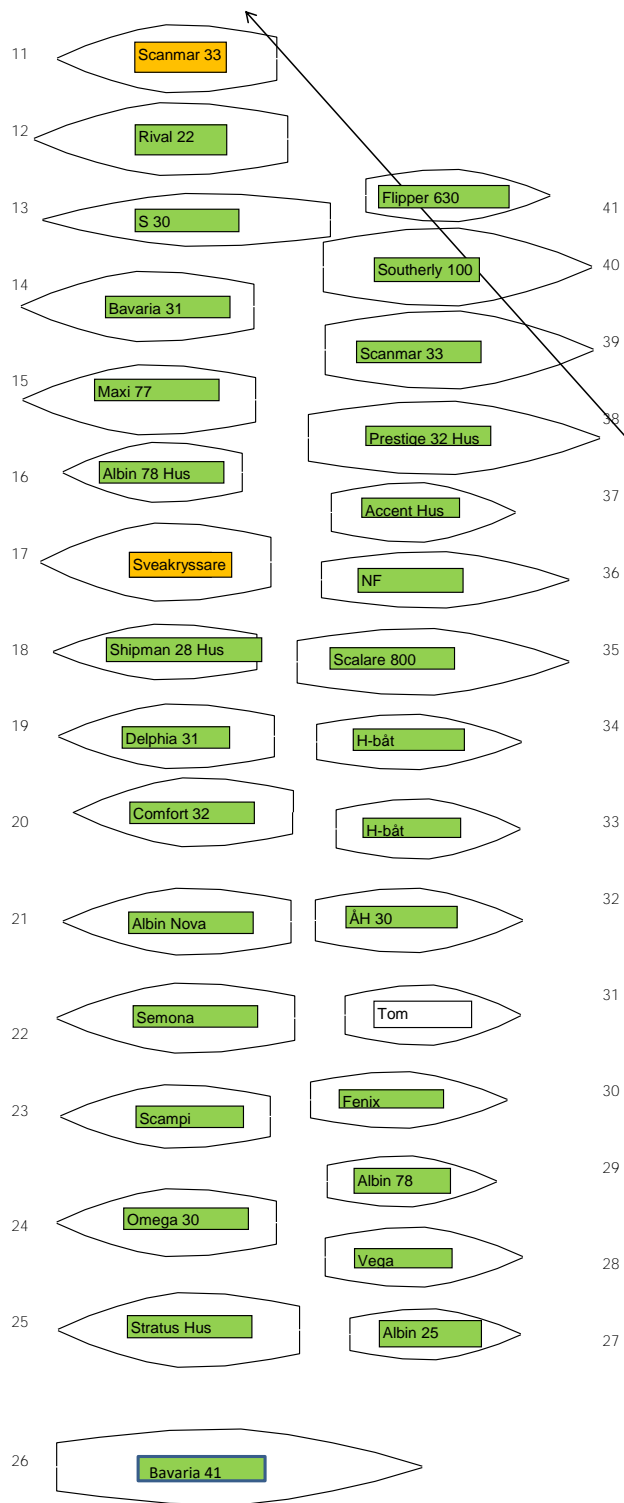

2020/2021

Fyl

1  
2  
3  
4  
5  
6  
7  
8  
9  
10

Raden bakom MB

51  
50  
49

Mellan husen en båt

45

41  
40  
39  
38  
37  
36  
35  
34  
33  
32  
31  
30  
29  
28  
27  
26

48  
47  
46