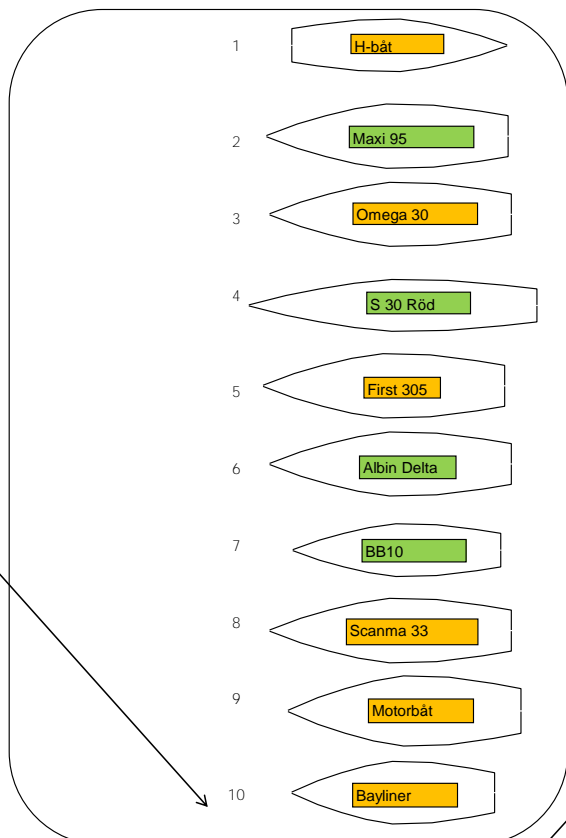

2020/2021

Fyl

1  
2  
3  
4  
5  
6  
7  
8  
9  
10

Raden bakom MB

51  
50  
49

Mellan husen en båt

45

41  
40  
39  
38  
37  
36  
35  
34  
33  
32  
31  
30  
29  
28  
27  
26

48  
47  
46